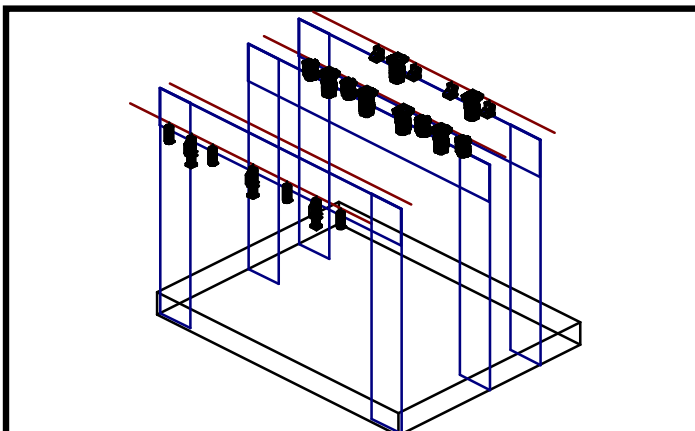

LA PRUNA I LA LLUNA

Lighting Designer: [Joan Biel Serra](#)
Asst. Lighting Designer: [Klink](#)
Venue:

Copyright © 2020